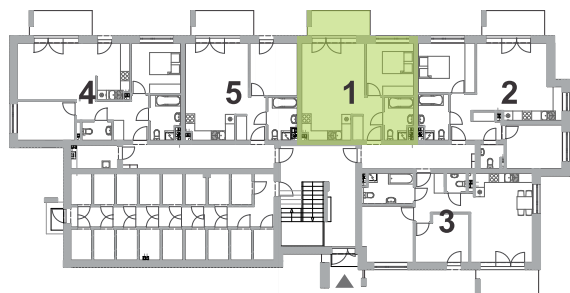

PRZYLESIE

- BUDYNEK A
- PARTER
- MIESZKANIE 1

A 1.1	komunikacja	4,40m <sup>2</sup>
A 1.2	pokój dzienny + aneks	23,03m <sup>2</sup>
A 1.3	pokój 1	10,06m <sup>2</sup>
A 1.4	łazienka	4,76m <sup>2</sup>

42,25m<sup>2</sup>