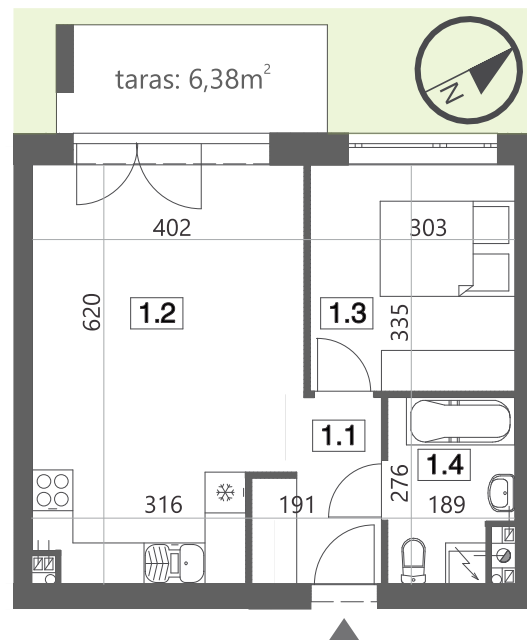

PRZYLESIE

- BUDYNEK A
- PARTER
- MIESZKANIE 1

A 1.1	komunikacja	4,40m <sup>2</sup>
A 1.2	pokój dzienny + aneks	23,03m <sup>2</sup>
A 1.3	pokój 1	10,06m <sup>2</sup>
A 1.4	łazienka	4,76m <sup>2</sup>

42,25m<sup>2</sup>