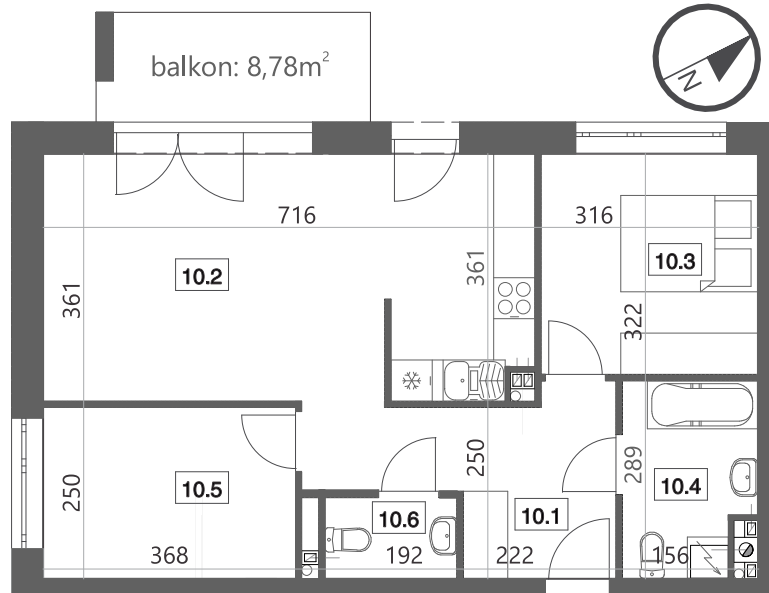

PRZYLESIE

- BUDYNEK A
- PIĘTRO I
- MIESZKANIE 10

A 10.1	komunikacja	8,94m ²
A 10.2	pokój dzienny + aneks	24,86m ²
A 10.3	pokój 1	10,10m ²
A 10.4	łazienka	5,27m ²
A 10.5	pokój 2	9,47m ²
A 10.6	WC	2,27m ²