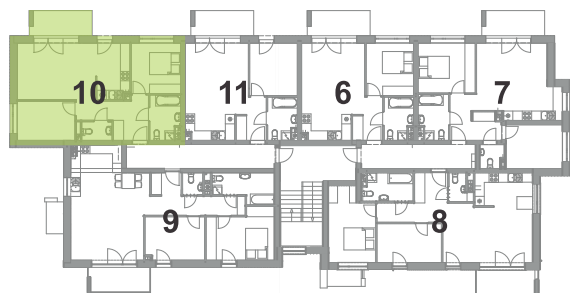

PRZYLESIE

- BUDYNEK A
- PIĘTRO I
- MIESZKANIE 10

A 10.1	komunikacja	8,94m ²
A 10.2	pokój dzienny + aneks	24,86m ²
A 10.3	pokój 1	10,10m ²
A 10.4	łazienka	5,27m ²
A 10.5	pokój 2	9,47m ²
A 10.6	WC	2,27m ²