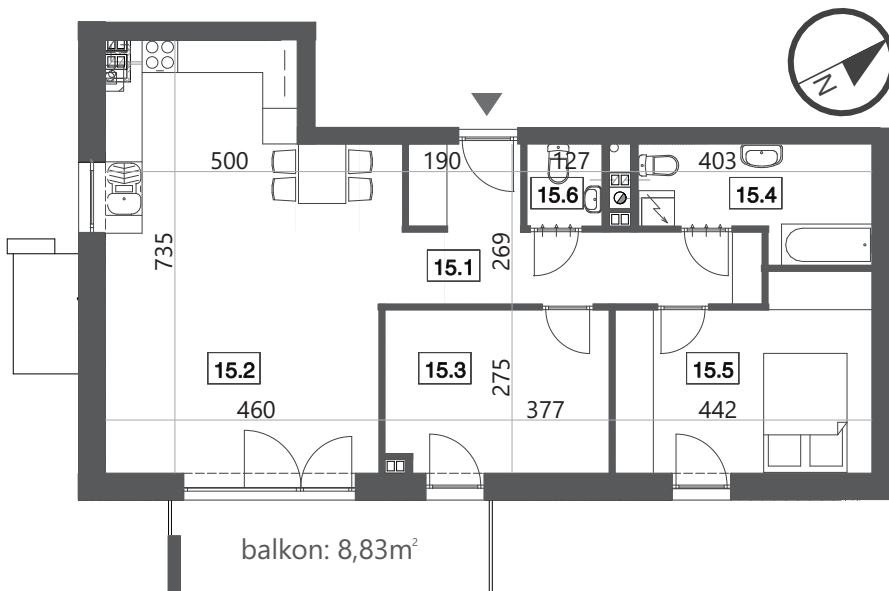

PRZYLESIE

- BUDYNEK A
- PIĘTRO II
- MIESZKANIE 15

A 15.1	komunikacja	10,35m ²
A 15.2	pokój dzienny + aneks	31,54m ²
A 15.3	pokój 1	10,18m ²
A 15.4	łazienka	6,77m ²
A 15.5	pokój 2	13,24m ²
A 15.6	WC	1,74m ²

73,82m²