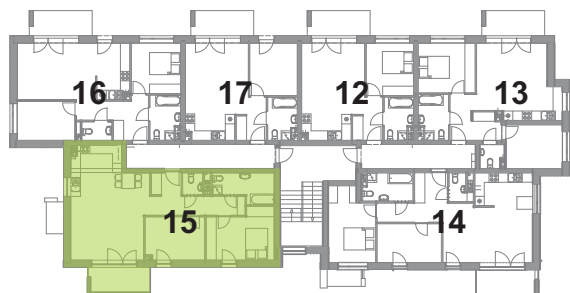

PRZYLESIE

- BUDYNEK A
- PIĘTRO II
- MIESZKANIE 15

A 15.1	komunikacja	10,35m ²
A 15.2	pokój dzienny + aneks	31,54m ²
A 15.3	pokój 1	10,18m ²
A 15.4	łazienka	6,77m ²
A 15.5	pokój 2	13,24m ²
A 15.6	WC	1,74m ²

73,82m²