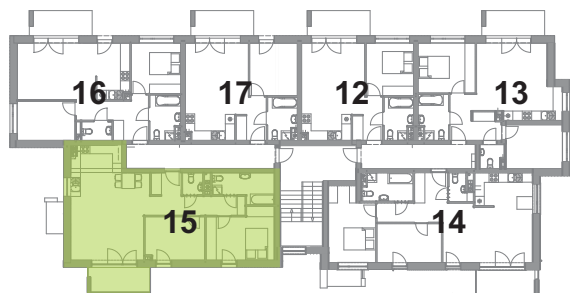

PRZYLESIE

- BUDYNEK B
- PIĘTRO II
- MIESZKANIE 15

B 15.1	komunikacja	10,35m ²
B 15.2	pokój dzienny + aneks	31,54m ²
B 15.3	pokój 1	10,18m ²
B 15.4	łazienka	6,77m ²
B 15.5	pokój 2	13,24m ²
B 15.6	WC	1,74m ²

73,82m²

biuro@budhaus.com.pl

www.budhaus.com.pl

*przedstawione materiały reklamowe nie stanowią oferty handlowej w rozumieniu kodeksu cywilnego.