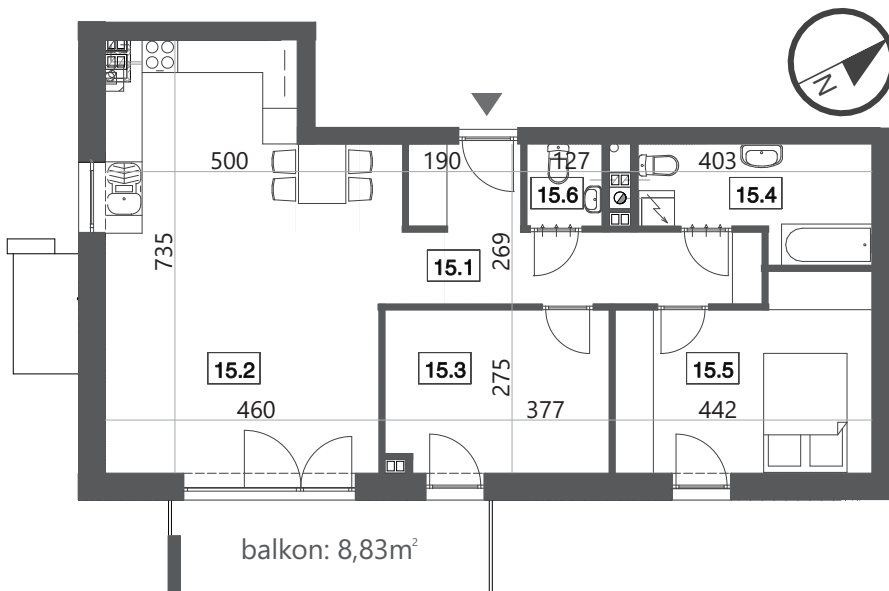

PRZYLESIE

- BUDYNEK B
- PIĘTRO II
- MIESZKANIE 15

B 15.1	komunikacja	10,35m ²
B 15.2	pokój dzienny + aneks	31,54m ²
B 15.3	pokój 1	10,18m ²
B 15.4	łazienka	6,77m ²
B 15.5	pokój 2	13,24m ²
B 15.6	WC	1,74m ²

73,82m²

biuro@budhaus.com.pl

www.budhaus.com.pl

*przedstawione materiały reklamowe nie stanowią oferty handlowej w rozumieniu kodeksu cywilnego.