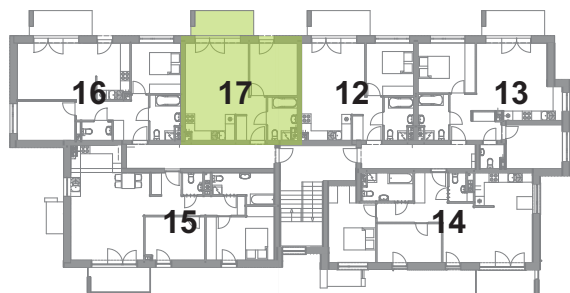

PRZYLESIE

- BUDYNEK A
- PIĘTRO II
- MIESZKANIE 17

A 17.1	komunikacja	4,39m ²
A 17.2	pokój dzienny + aneks	22,79m ²
A 17.3	pokój 1	10,08m ²
A 17.4	łazienka	4,70m ²

41,97m²