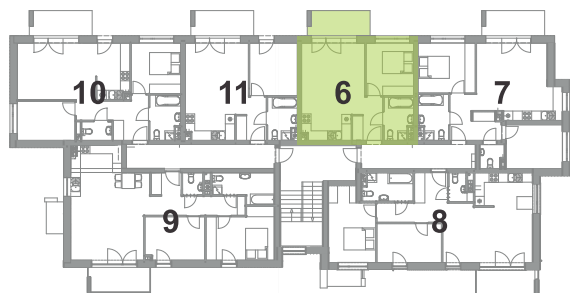

PRZYLESIE

- BUDYNEK A
- PIĘTRO I
- MIESZKANIE 6

A 6.1	komunikacja	4,40m <sup>2</sup>
A 6.2	pokój dzienny + aneks	22,93m <sup>2</sup>
A 6.3	pokój 1	10,06m <sup>2</sup>
A 6.4	łazienka	4,76m <sup>2</sup>

42,15m<sup>2</sup>