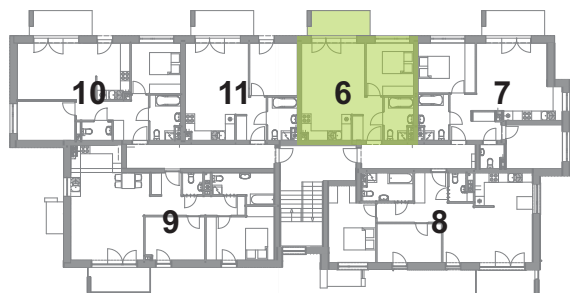

PRZYLESIE

- BUDYNEK B
- PIĘTRO I
- MIESZKANIE 6

B 6.1	komunikacja	4,40m <sup>2</sup>
B 6.2	pokój dzienny + aneks	22,93m <sup>2</sup>
B 6.3	pokój 1	10,06m <sup>2</sup>
B 6.4	łazienka	4,76m <sup>2</sup>

42,15m<sup>2</sup>