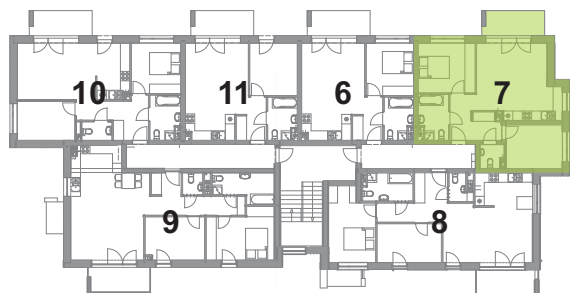

PRZYLESIE

- BUDYNEK A
- PIĘTRO I
- MIESZKANIE 7

balkon: 6,38m

A 7.1	komunikacja	7,28m ²
A 7.2	pokój dzienny + aneks	23,10m ²
A 7.3	pokój 1	11,47m ²
A 7.4	łazienka	5,25m ²
A 7.5	pokój 2	9,97m ²
A 7.6	WC	2,18m ²

59,25m²