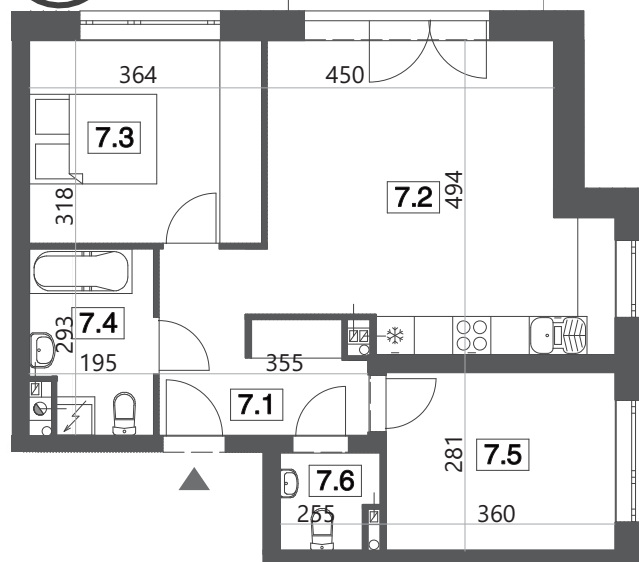

PRZYLESIE

- BUDYNEK A
- PIĘTRO I
- MIESZKANIE 7

balkon: 6,38m

A 7.1	komunikacja	7,28m ²
A 7.2	pokój dzienny + aneks	23,10m ²
A 7.3	pokój 1	11,47m ²
A 7.4	łazienka	5,25m ²
A 7.5	pokój 2	9,97m ²
A 7.6	WC	2,18m ²

59,25m²