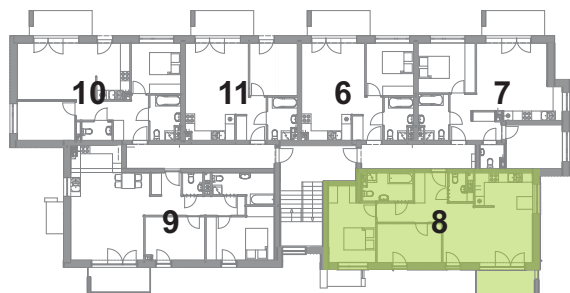

PRZYLESIE

- BUDYNEK B
- PIĘTRO I
- MIESZKANIE 8

B 8.1	komunikacja	9,22m ²
B 8.2	pokój dzienny + aneks	28,09m ²
B 8.3	pokój 1	10,02m ²
B 8.4	łazienka	5,52m ²
B 8.5	pokój 2	13,31m ²
B 8.6	WC	2,21m ²

68,37m²