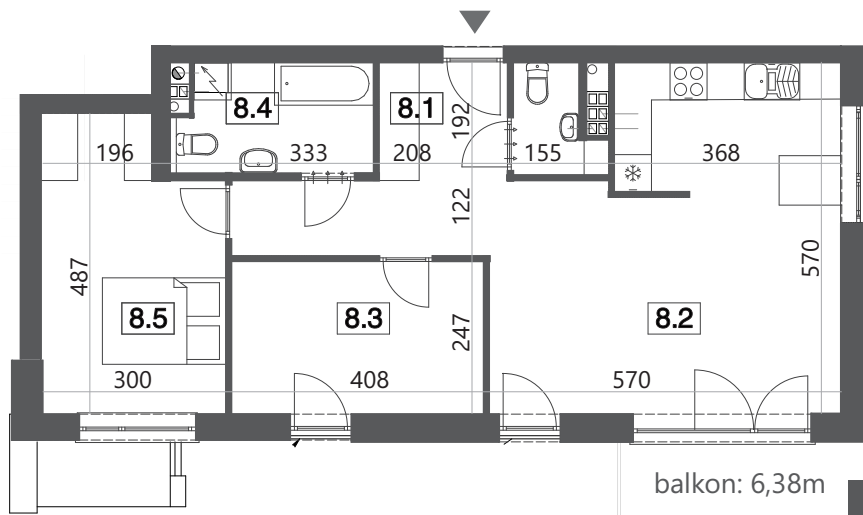

PRZYLESIE

- BUDYNEK B
- PIĘTRO I
- MIESZKANIE 8

B 8.1	komunikacja	9,22m ²
B 8.2	pokój dzienny + aneks	28,09m ²
B 8.3	pokój 1	10,02m ²
B 8.4	łazienka	5,52m ²
B 8.5	pokój 2	13,31m ²
B 8.6	WC	2,21m ²

68,37m²