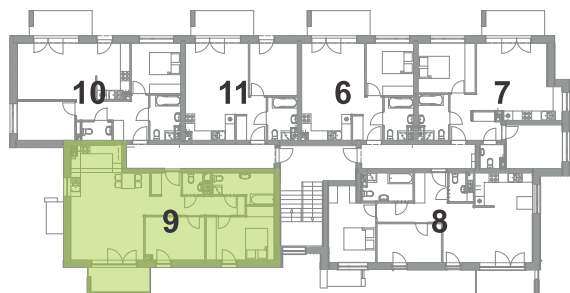

PRZYLESIE

- BUDYNEK A
- PIĘTRO I
- MIESZKANIE 9

A 9.1	komunikacja	10,35m ²
A 9.2	pokój dzienny + aneks	31,64m ²
A 9.3	pokój 1	10,18m ²
A 9.4	łazienka	6,77m ²
A 9.5	pokój 2	13,24m ²
A 9.6	WC	1,74m ²

73,92m²