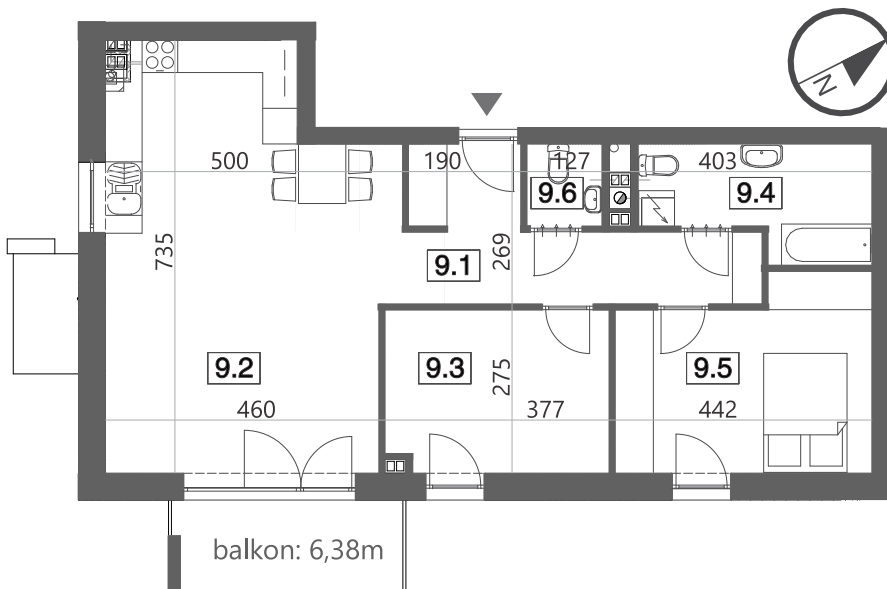

PRZYLESIE

- BUDYNEK A
- PIĘTRO I
- MIESZKANIE 9

A 9.1	komunikacja	10,35m ²
A 9.2	pokój dzienny + aneks	31,64m ²
A 9.3	pokój 1	10,18m ²
A 9.4	łazienka	6,77m ²
A 9.5	pokój 2	13,24m ²
A 9.6	WC	1,74m ²

73,92m²